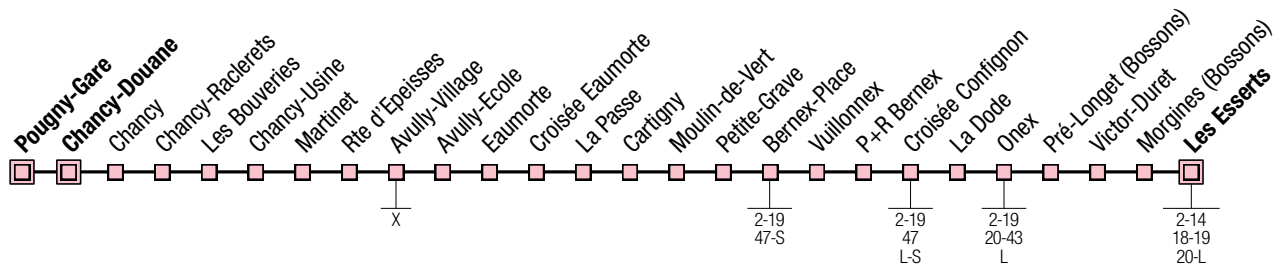

Les Esserts – Onex – Bernex – Cartigny – Avully – Chancy/Pougny-Gare

Pougny-Gare/Chancy – Avully – Cartigny – Bernex – Onex – Les Esserts

L'HORAIRE DU SAMEDI VACANCES est appliqué les 24, 26, 27, 29, 30 et 31 décembre 2003, ainsi que les 2 et 3 janvier 2004.

L'HORAIRE DU DIMANCHE est appliqué le 25 décembre 2003, le 1^{er} janvier 2004, les 9 et 12 avril 2004, les 20 et 31 mai 2004 ainsi que le 9 septembre 2004.

L'HORAIRE VACANCES est appliqué du 15 au 21 février 2004, du 8 au 17 avril 2004 et du 20 juin au 21 août 2004.