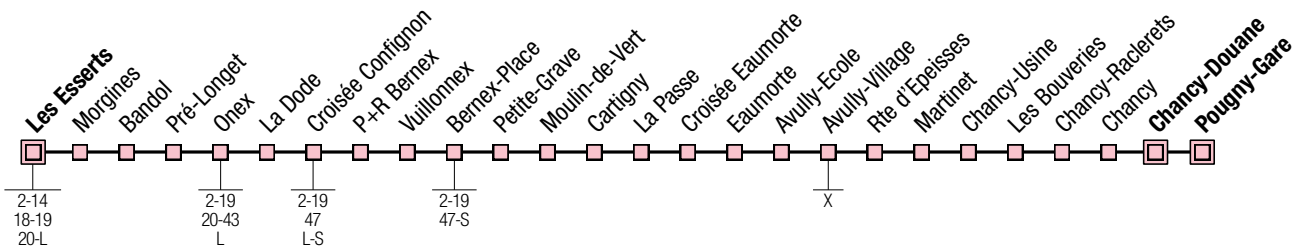

Les Esserts – Onex – Bernex – Cartigny – Avully – Chancy/Pougny-Gare

Pougny-Gare/Chancy – Avully – Cartigny – Bernex – Onex – Les Esserts

L'HORAIRE DU SAMEDI VACANCES est appliqué les 24, 26, 27, 29, 30 et 31 décembre 2003, ainsi que les 2 et 3 janvier 2004.

L'HORAIRE DU DIMANCHE est appliqué le 25 décembre 2003, le 1^{er} janvier 2004, les 9 et 12 avril 2004, les 20 et 31 mai 2004 ainsi que le 9 septembre 2004.

L'HORAIRE VACANCES est appliqué du 15 au 21 février 2004, du 8 au 17 avril 2004 et du 20 juin au 21 août 2004.