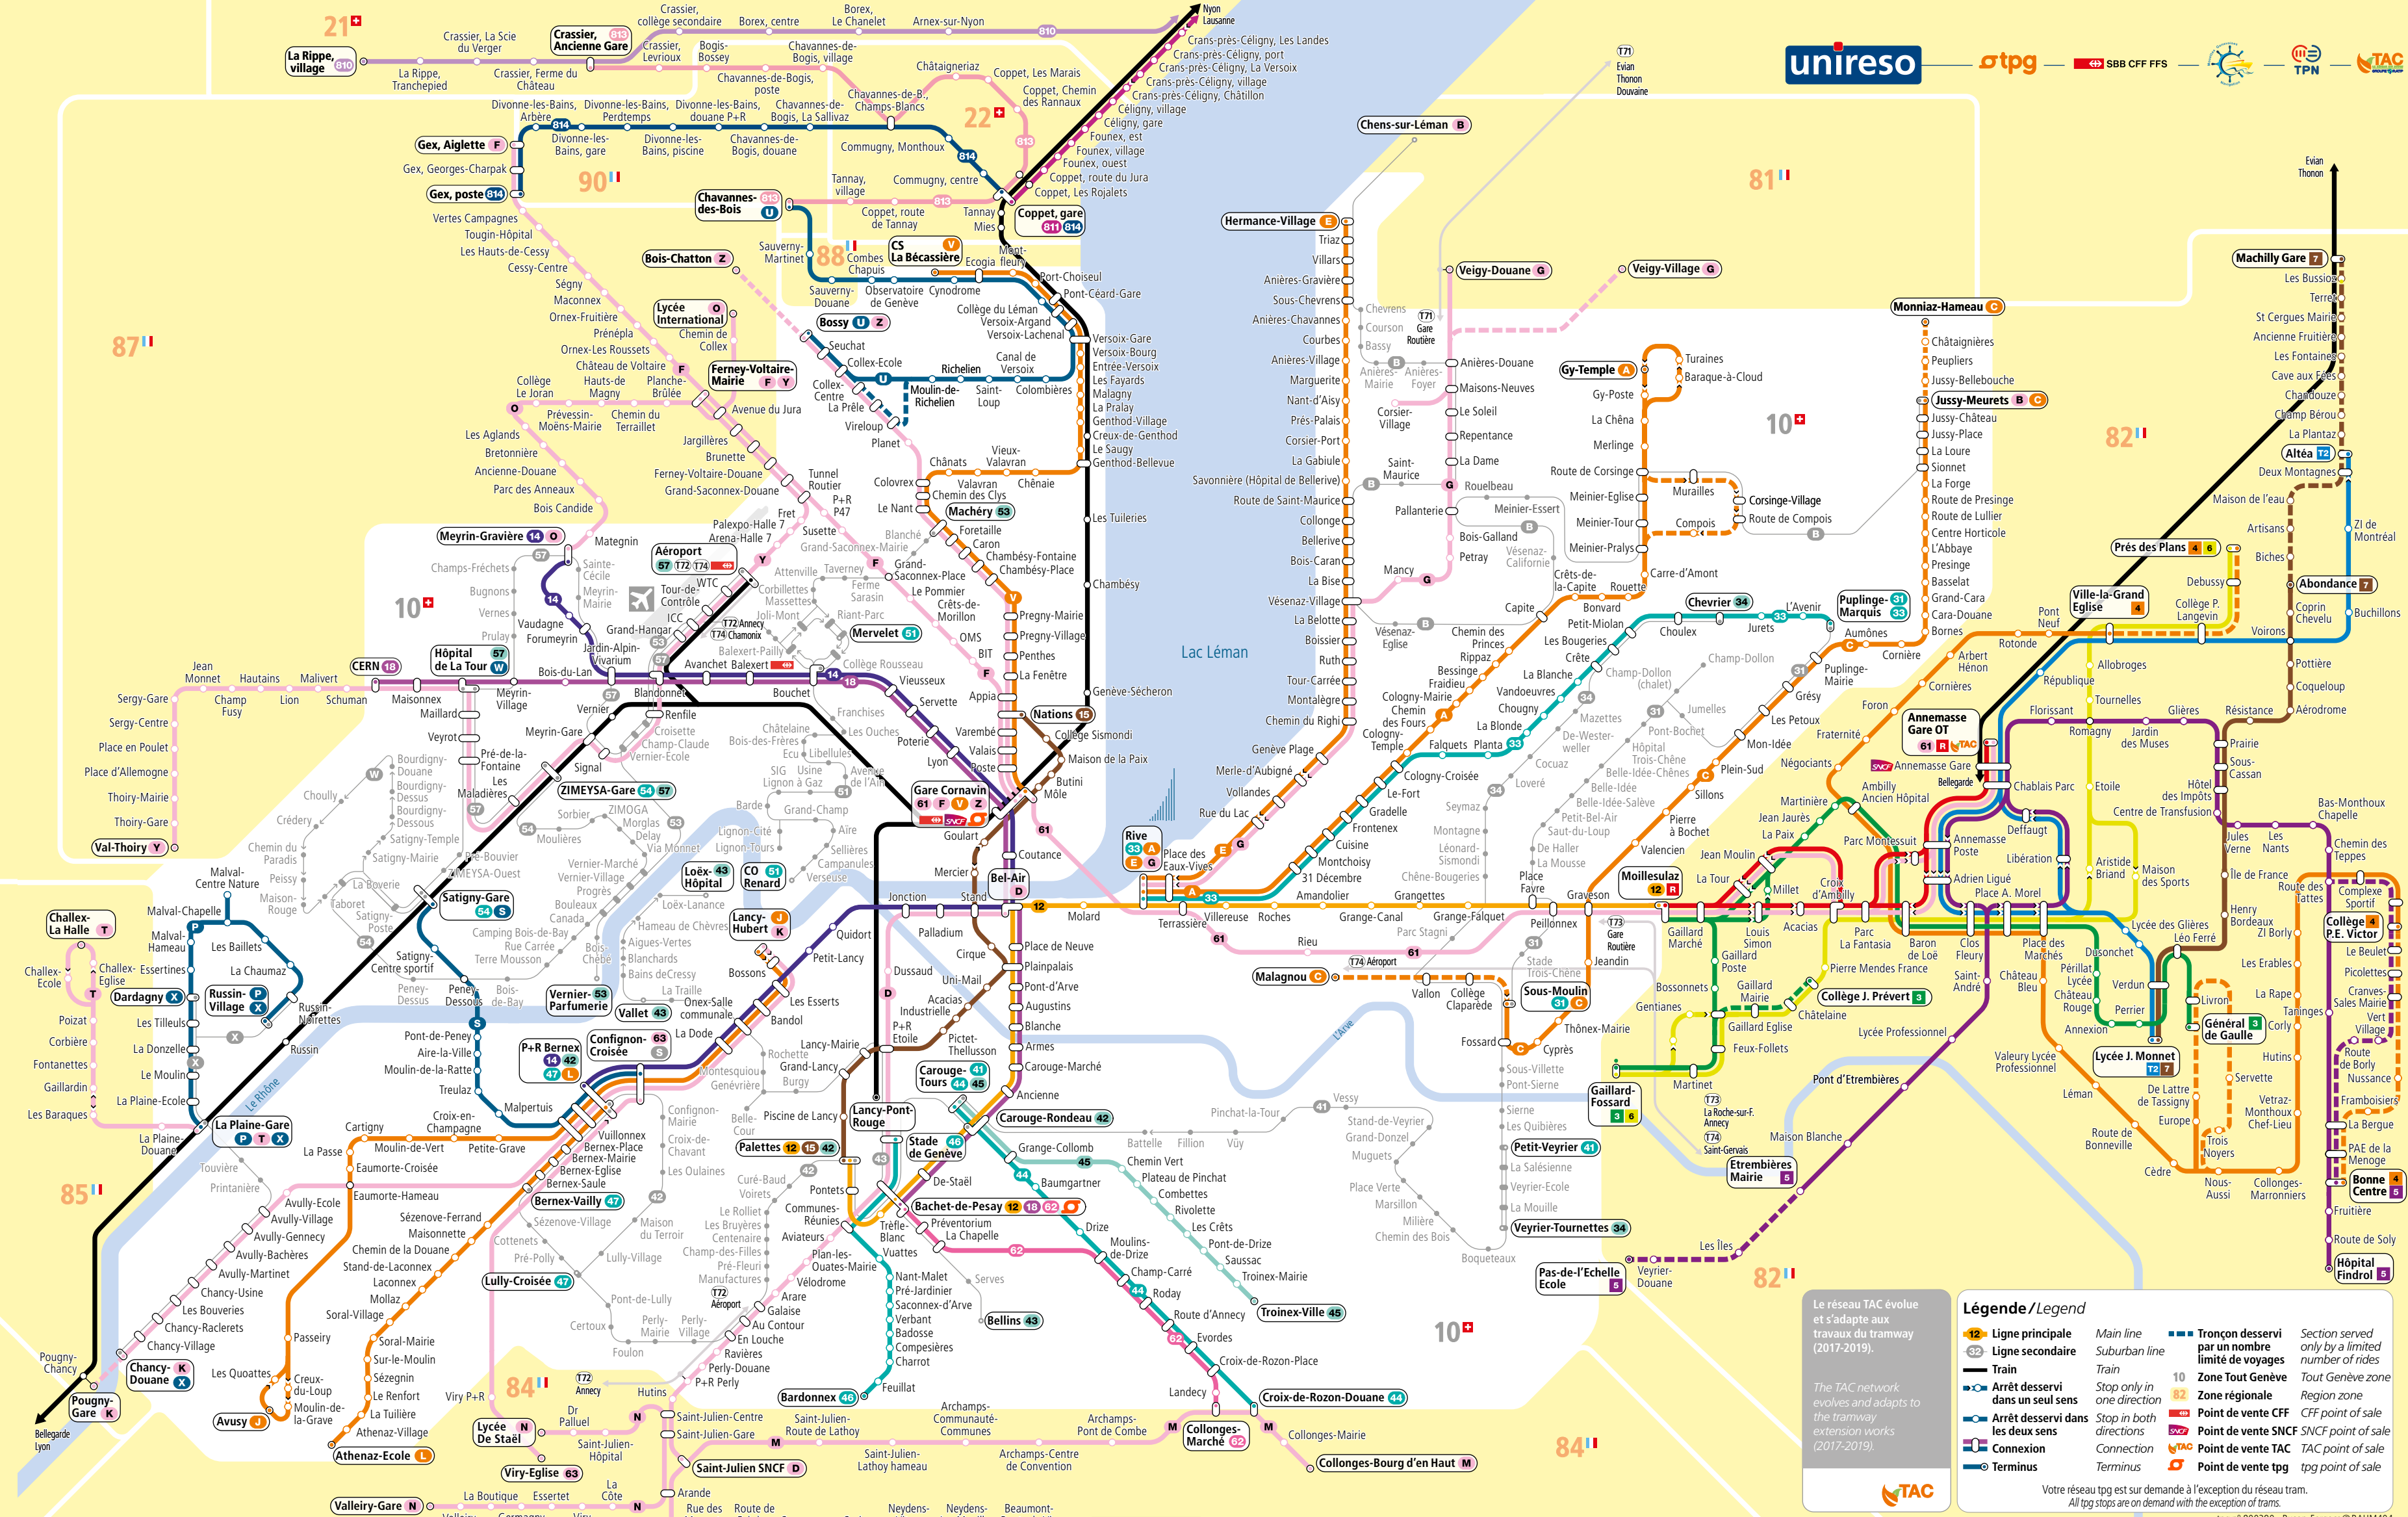

Plan périurbain Suburban map

Sur ce plan:

- les lignes de bus périurbaines
- les lignes de tram
- les lignes de train

Au verso,
toutes les lignes urbaines

On this map:

- suburban bus lines
- tram lines
- train lines

On the back of the map
are urban lines

Le réseau TAC évolue et s'adapte aux travaux de tramway (2017-2019).
The TAC network evolves and adapts to the tramway extension works (2017-2019).

Légende / Legend					
	Ligne principale		Tronçon desservi par un nombre limité de voyages		Section served only by a limited number of rides
	Train		Zone Tout Genève		Tout Genève zone
	Arrêt desservi dans un seul sens		Arrêt desservi dans les deux sens		CFF point of sale
	Connexion		Point de vente SNCF		TAC point of sale
	Terminus		Point de vente tpg		tpg point of sale

Votre réseau tpg est sur demande à l'exception du réseau tram.
All tpg stops are on demand with the exception of tram.

Plus d'infos pour voyager dans Genève et aux alentours ?

stpg
tpg: toutes les infos en temps réel
Horaires en temps réel, recherche d'itinéraires, géolocalisation des arrêts les plus proches. Téléchargez gratuitement l'application tpg.

Gare Cornavin
Rue de Montbrillant
1201 Genève
Rive
Rond-point de Rive
1204 Genève
Lun-Ven / Mon-Fri: 7h-19h.
Sam / Sat: 9h - 18h.
Fermé le dimanche, les jours fériés et 1^{er} mai.
Closed Sundays, on public holidays and May 1st.