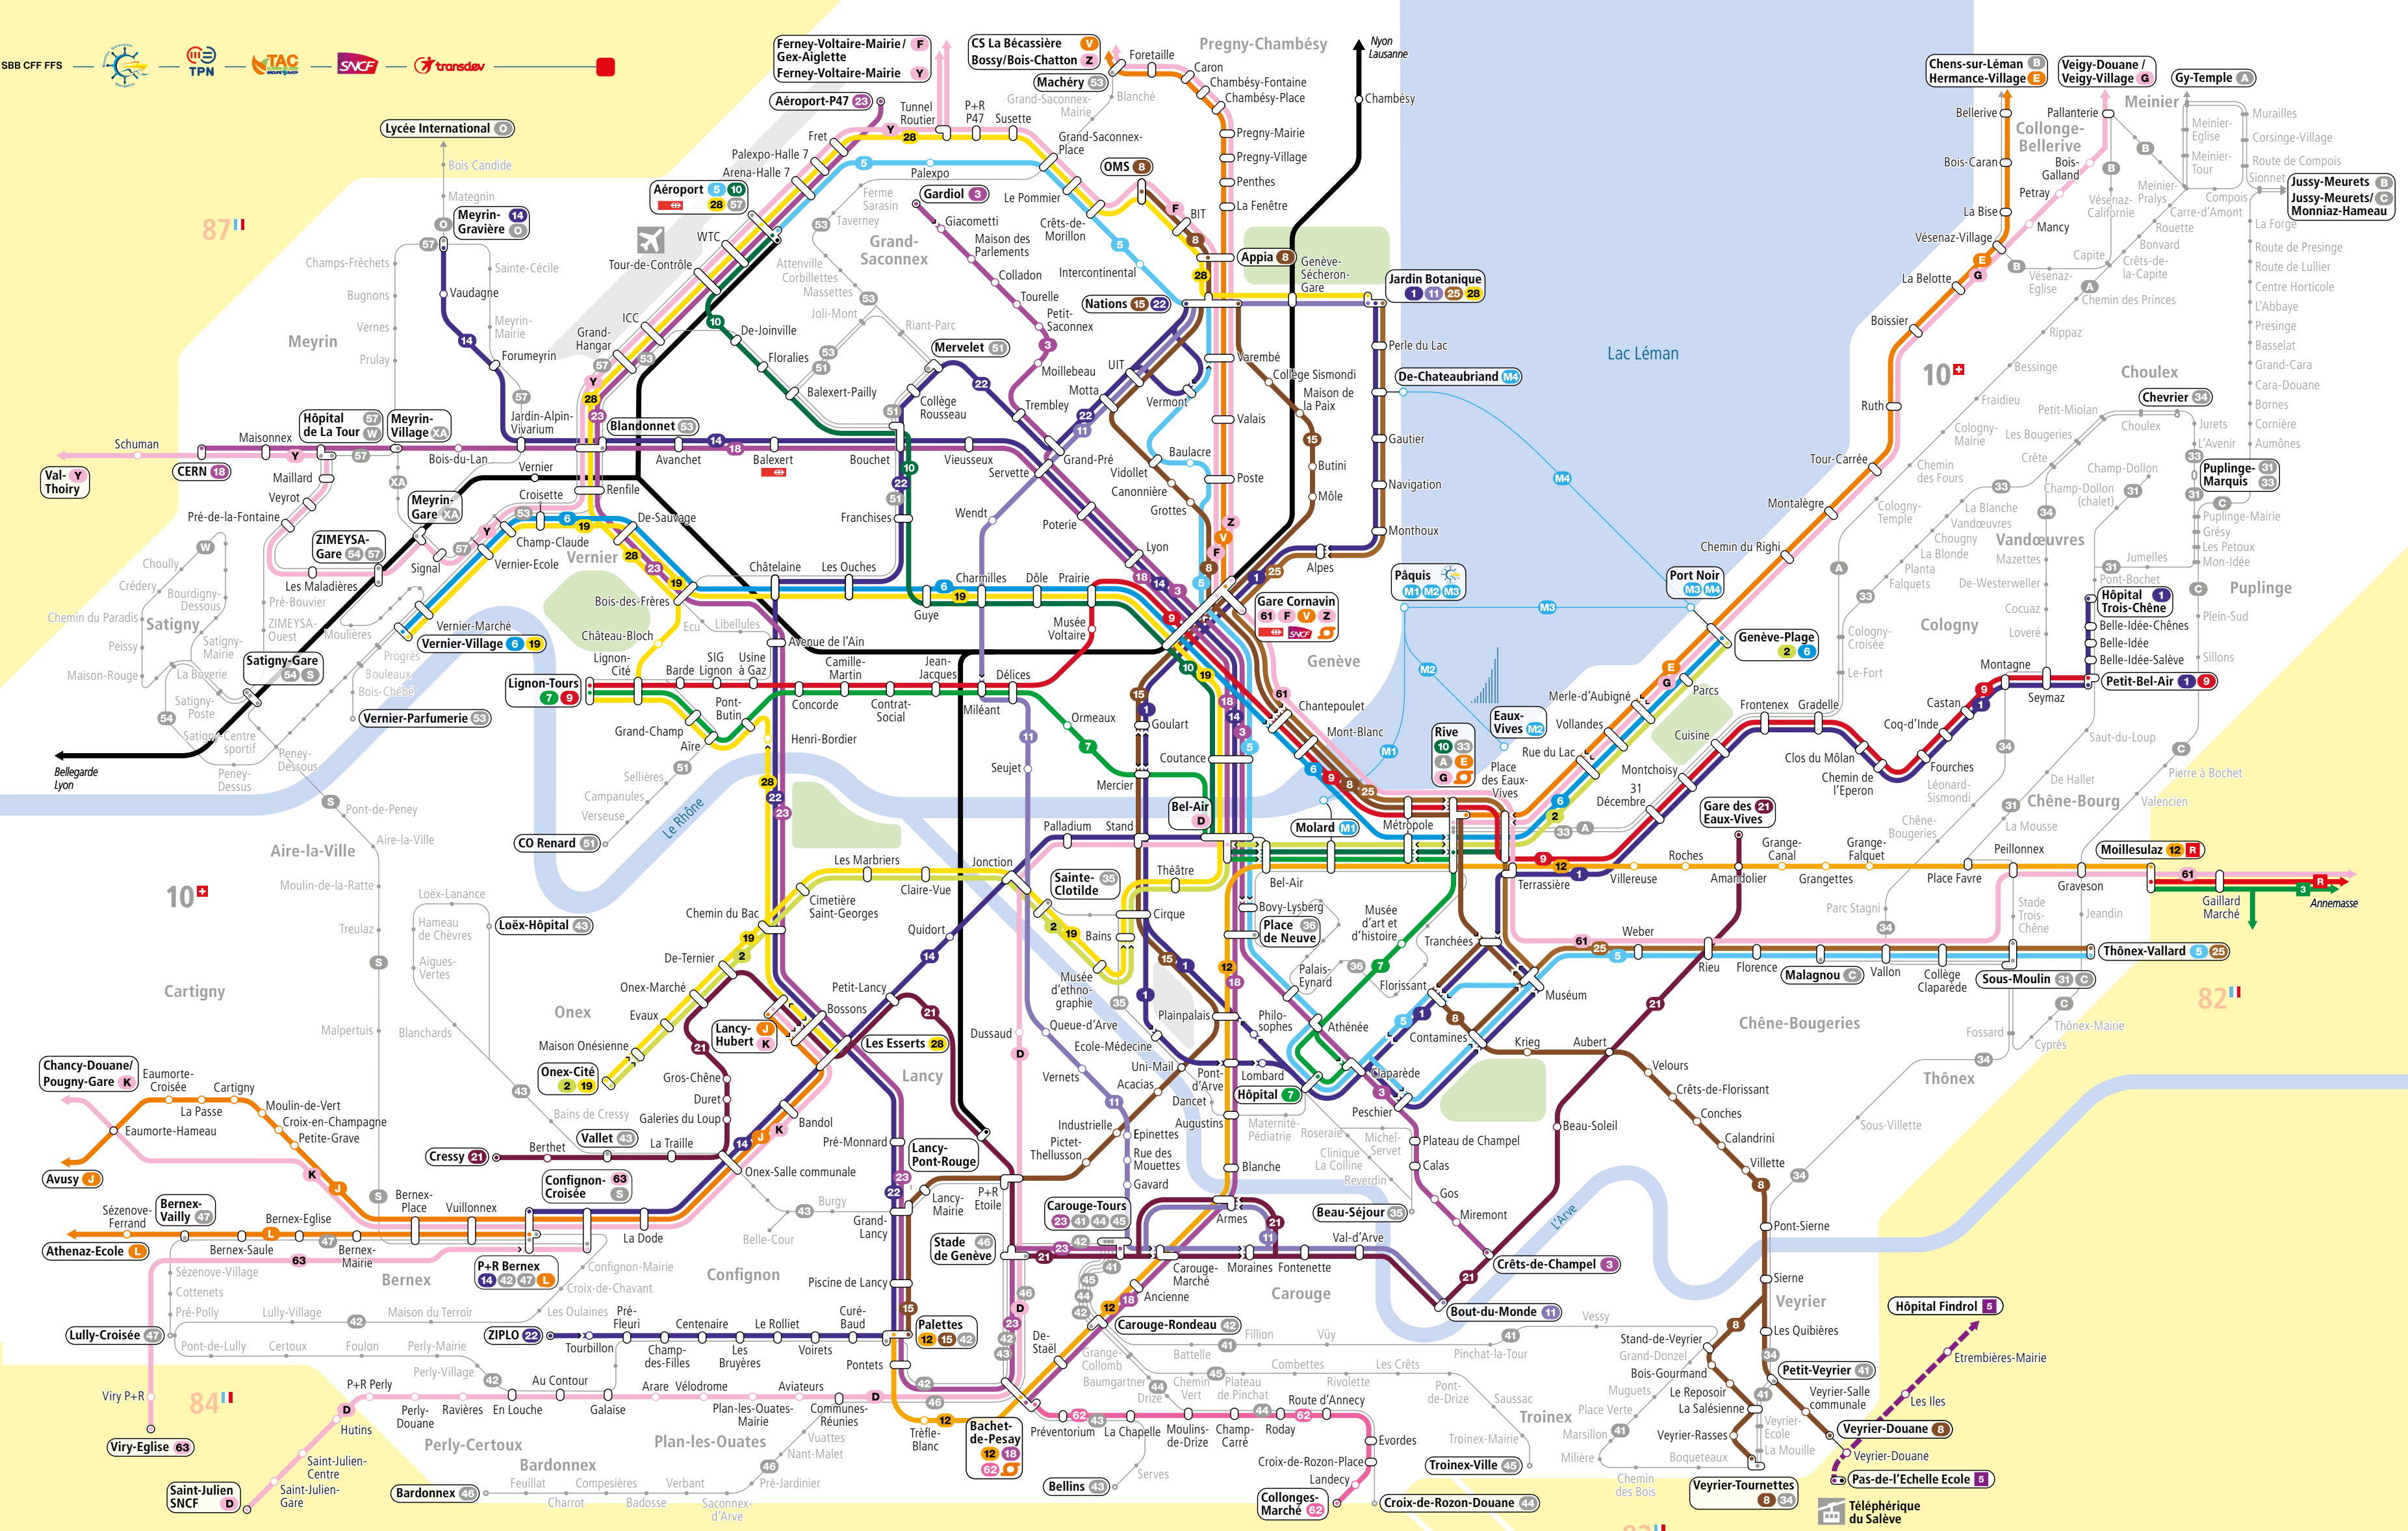

Plan périurbain Suburban map

Sur ce plan:

- les lignes de bus périurbaines
- les lignes de tram
- les lignes de train

Au verso,
toutes les lignes urbaines

On this map:

- suburban bus lines
- tram lines
- train lines

Plan urbain Urban map

- Sur ce plan:
- les lignes de bus urbaines
 - les lignes de tram
 - les lignes de train
 - les lignes des Mouettes

Au verso, toutes les lignes périurbaines

On this map:

- urban bus lines
- tram lines
- train lines
- Mouettes lines

On the back of the map are suburban lines

Légende / Legend

- Ligne principale / Main line
 - Ligne secondaire / Suburban line
 - Train
 - Bateau / Boat
 - Arrêt desservi dans un seul sens / Stop only in one direction
 - Arrêt desservi dans les deux sens / Stop in both directions
 - Connexion / Connection
 - Terminus / Terminus
 - Tronçon desservi par un nombre limité de voyages / Section served only by a limited number of rides
 - Zone Tout Genève / Tout Genève zone
 - Zone régionale / Region zone
 - Point de vente CFF / CFF point of sale
 - Point de vente SNCF / SNCF point of sale
 - Point de vente tpg / tpg point of sale
 - Point de vente Mouettes / Mouettes point of sale
- Tous les arrêts bus et trolleybus tpg sont sur demande.
All tpg bus and trolleybus stops are request stops.

Gare Cornavin
Rue de Montbrillant
1201 Genève
Rive
Rond-point de Rive
1204 Genève
Lun-Ven / Mon-Fri: 7h-19h.
Sam / Sat: 9h - 18h.
Fermé le dimanche, les jours fériés et 1^{er} mai.
Closed Sundays, on public holidays and May 1st.