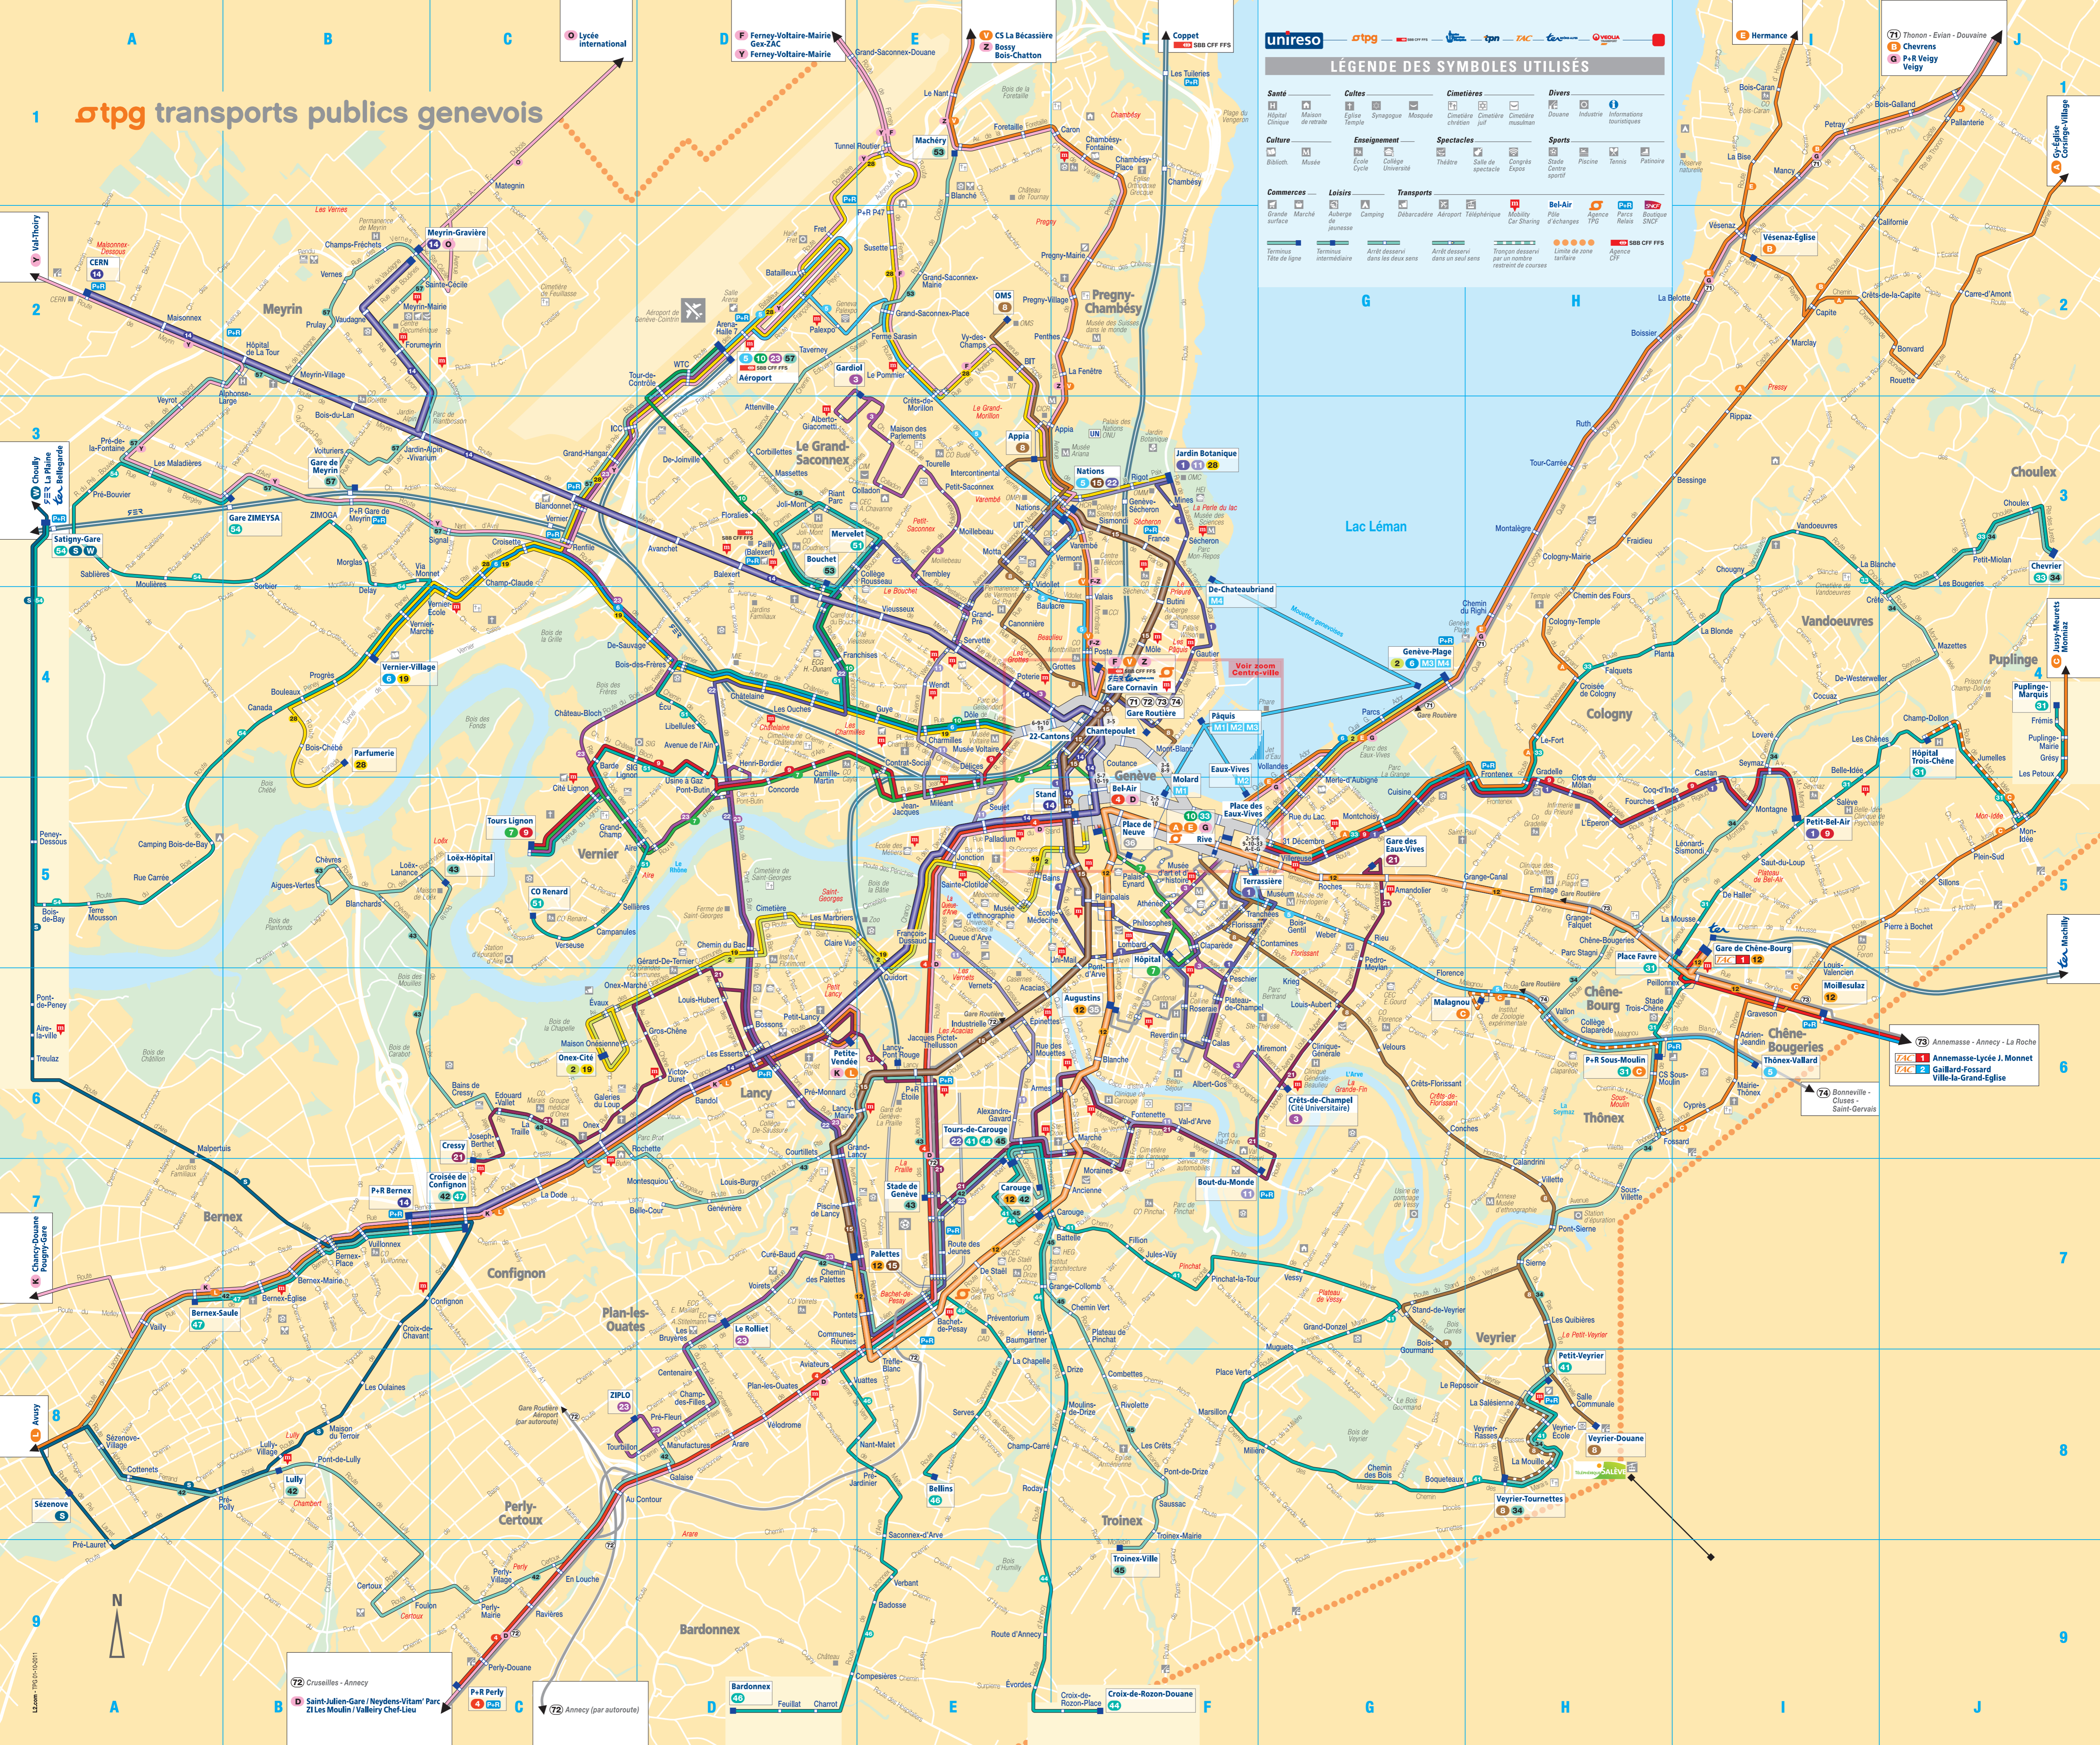

LÉGENDE DES SYMBOLES UTILISÉS							
Santé	Cultes	Cimetière	Divers	Culture	Enseignement	Spéciales	Sports
Hôpital Clinique	Maison de retraite Église Temple Synagogue Mosquée	Cimetière chrétien Cimetière juif Cimetière musulman	Douane Industrie Informations touristiques	Bibliothèque Musée	École Collège Université	Théâtre Salle de spectacle Congrès Expos	Stade Centre sportif Piscine Tennis Patinoire
Commerces	Loisirs	Transports	Bel-Air	Parcs	SPC	SBB CFF FFS	Agence CFF
Grande surface Marché	Auberge de jeunesse Camping	Débarcadere Aéroport Téléphérique Mobilité Car Sharing	Pôle d'échanges Agence TPO	Parcs Jardins	Boutique SPC	SBB CFF FFS	Agence CFF
Terminus Tête de ligne	Terminus intermédiaire	Arrêt desservi dans les deux sens	Arrêt desservi dans un seul sens	Tronçon desservi par un nombre restreint de courses	Limite de zone tarifaire		

72 Crussilles - Anney
D Saint-Julien-Gare / Neydens-Vitam / Parc ZI Les Moulins / Valléry Chef-Lieu
72 Anney (par autoroute)

Bardonnex 46
Feuillet Charrot

73 Annesses - Anney - La Roche
ZAC 1 Annesses-Lycées J. Monnet
ZAC 2 Gaillard-Fossard
Ville-la-Grand-Eglise
74 Bonneville - Cluses - Saint-Gervais