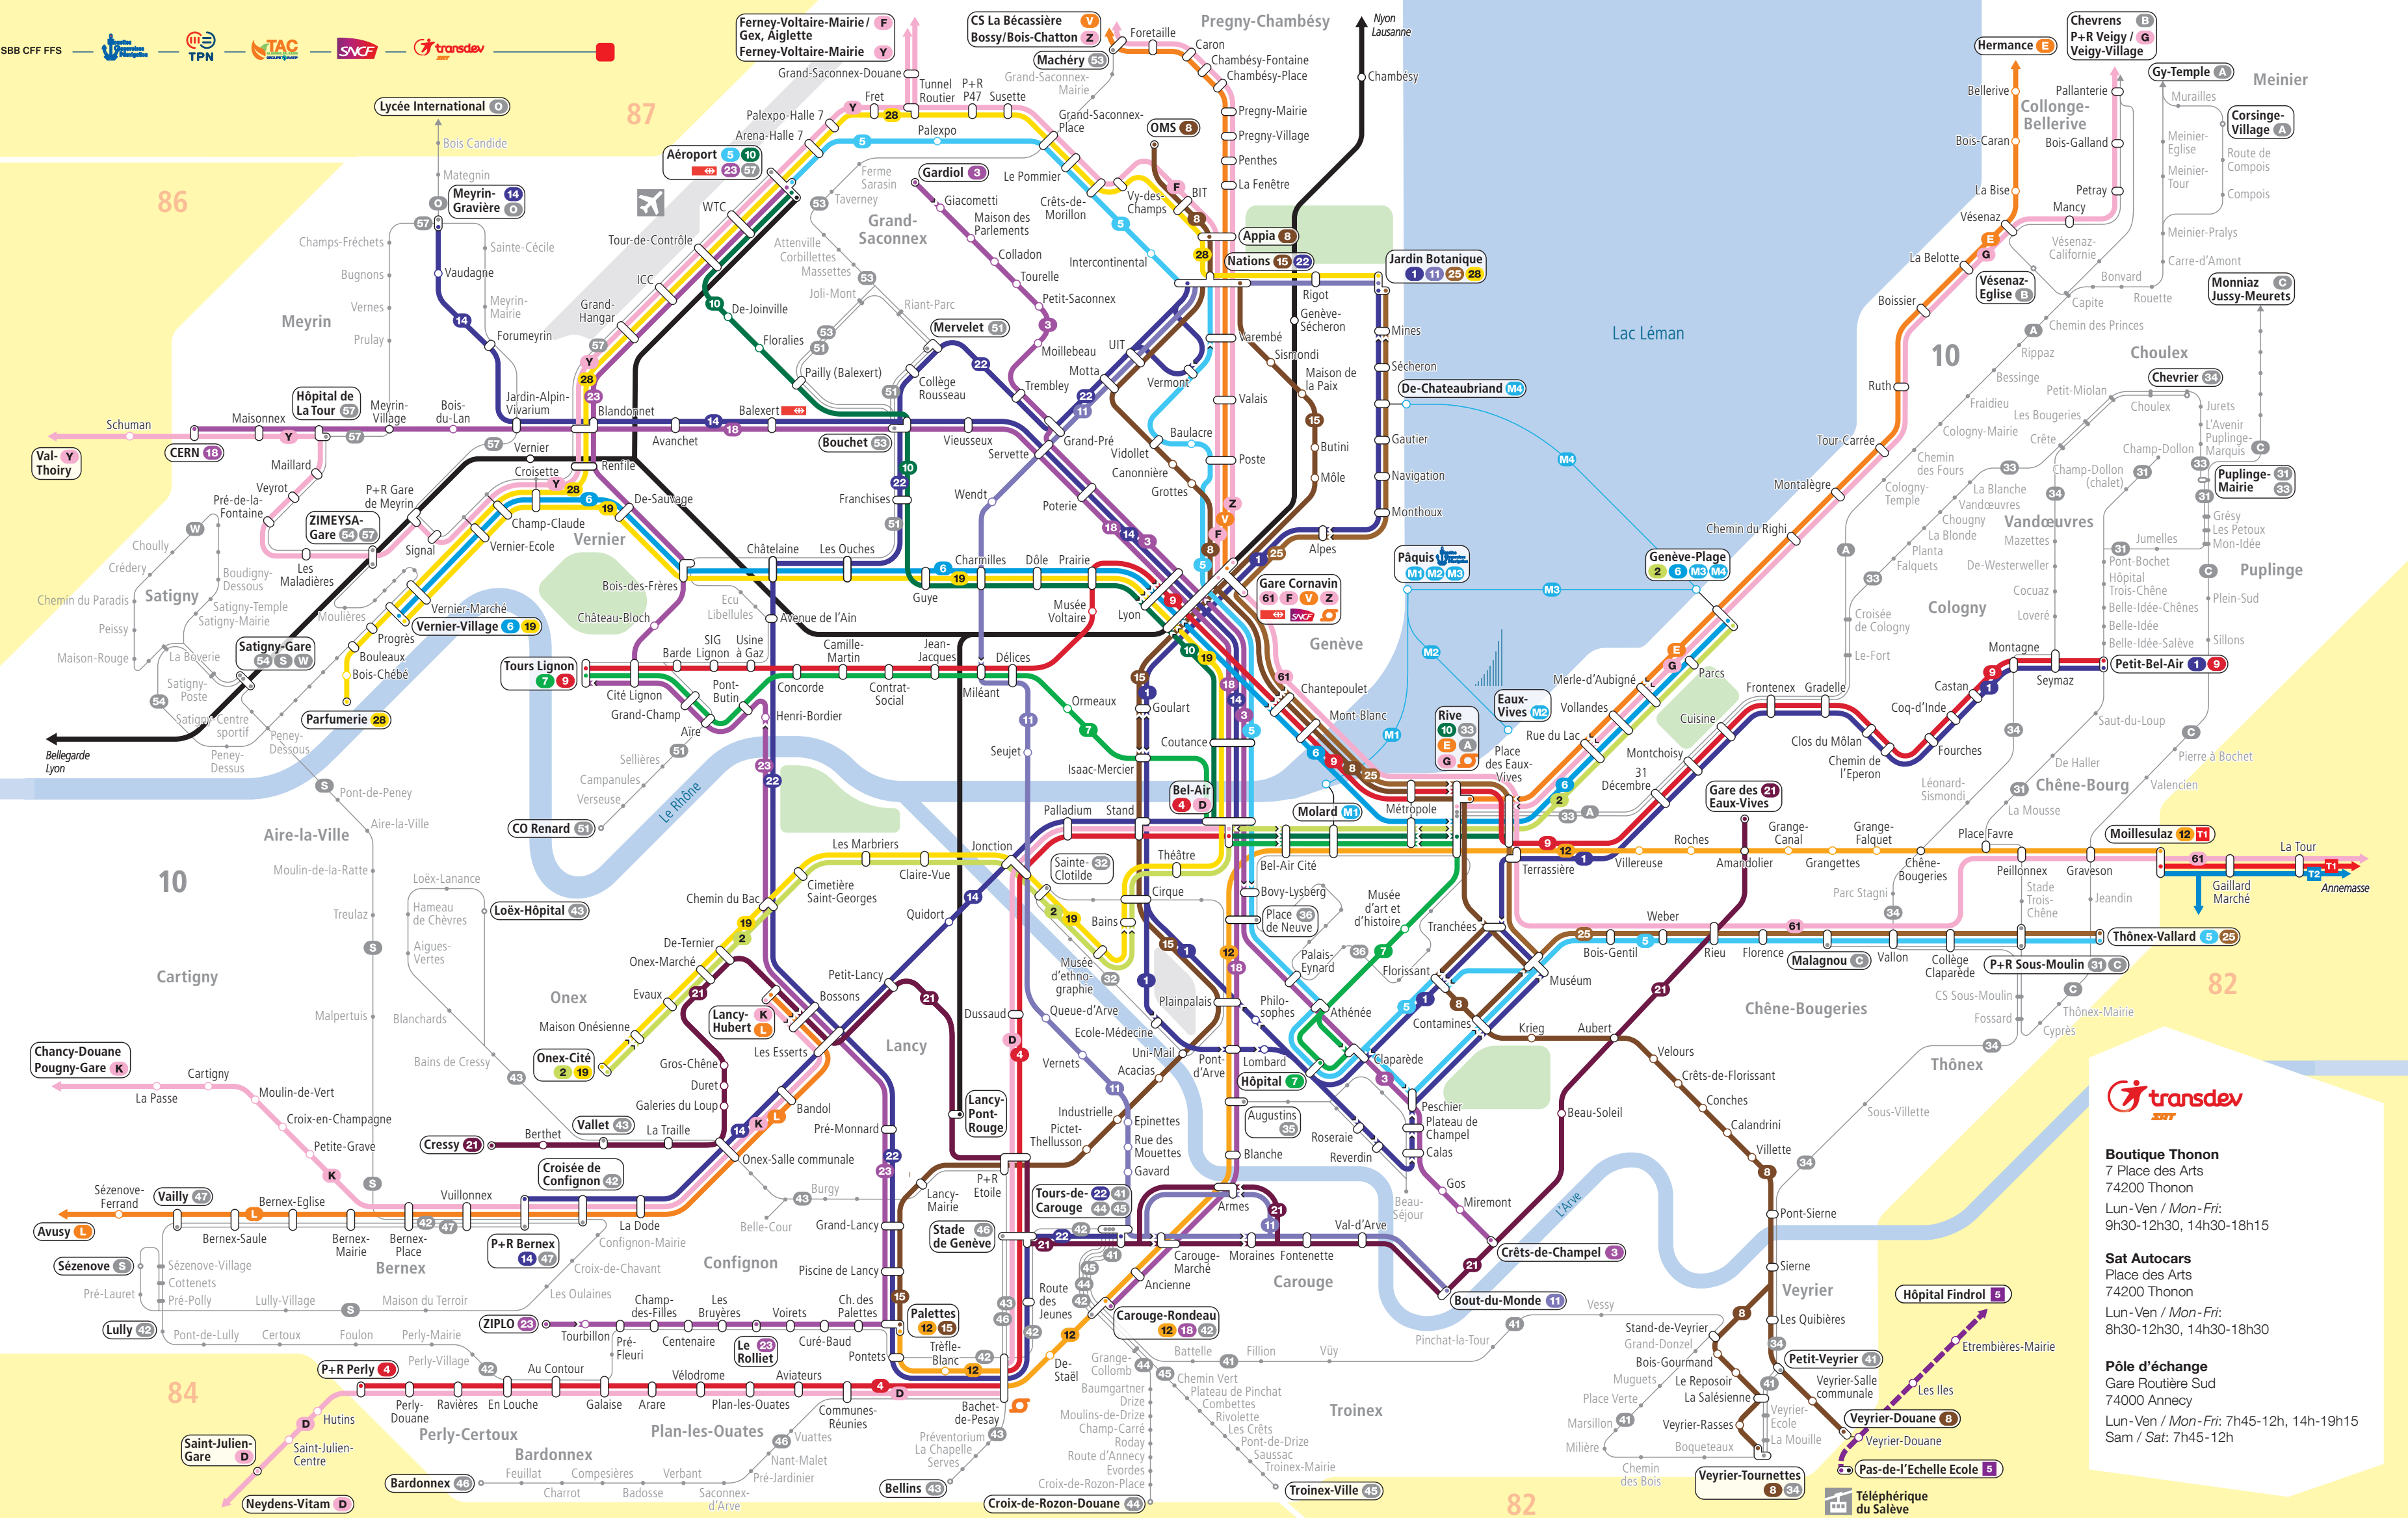

Plan urbain Urban map

Sur ce plan:

- les lignes de bus urbaines
- les lignes de tram
- les lignes de train
- les lignes des Mouettes

Au verso, toutes les lignes périurbaines

On this map:

- urban bus lines
- tram lines
- train lines
- Mouettes lines

On the back of the map are suburban lines

Légende / Legend

	Ligne principale	Main line
	Ligne secondaire	Suburban line
	Train	Train
	Bateau	Boat
	Arrêt desservi dans un seul sens	Stop only in one direction
	Arrêt desservi dans les deux sens	Stop in both directions
	Connexion	Connection
	Terminus	Terminus
	Tronçon desservi par un nombre limité de voyages	Section served only by a limited number of rides
	10 Zone Tout Genève	Tout Genève zone
	82 Zone régionale	Region zone
	Agence CFF	CFF point of sale
	Agence SNCF	SNCF point of sale
	Agence TPG	TPG point of sale
	Agence Mouettes	Mouettes point of sale

Points de vente Points of sale

Bachet-de-Pesay
Route de la Chapelle 1
1212 Grand-Lancy
Lun-Ven / Mon-Fri: 7h30-12h, 13h30-17h
Fermé le samedi, le dimanche, les jours fériés et 1er mai.
Closed Saturdays, Sundays, on public holidays and May 1st.

Gare Cornavin
Rue de Montbrillant
1201 Genève
Lun-Ven / Mon-Fri: 7h-19h
Sam / Sat: 9h-18h
Fermé le dimanche, les jours fériés et 1er mai.
Closed Sundays, on public holidays and May 1st.

Rive
Rond-point de Rive
1204 Genève
Lun-Ven / Mon-Fri: 7h-19h.
Sam / Sat: 9h-18h.
Fermé le dimanche, les jours fériés et 1er mai.
Closed Sundays, on public holidays and May 1st.

Les revendeurs agréés tpg / Authorized resellers tpg
Liste sur le site tpg.ch / List on tpg.ch

Aux distributeurs aux arrêts / Vending machines at stops

Par SMS / by SMS

Toutes les infos / Information at:
Contact tpg / hotline: 00800 022 021 20
Appel gratuit depuis la Suisse et la France voisine / Free call from Switzerland and neighbouring France
Lun-Ven / Mon-Fri: 7h-19h
Sam / Sat: 9h-17h
Fermé le dimanche et les jours fériés
Closed Sundays and public holidays
tpg.ch

Quai du Mont-Blanc 8
1201 Genève
Lun-Mer / Mon-Wed: 9h30-19h
Jeu / Thu: 9h30-21h
Ven / Fri: 9h30-19h30
Sam / Sat: 9h-18h
Fermé le dimanche et les jours fériés
Closed Sundays, on public holidays

Les distributeurs sur les quais / Vending machines at quays

Espace Bus Tac
Place de la Gare
74100 Annemasse
Lun / Mon: 14h-18h
Mar-Ven / Tue-Fri: 10h-12h, 14h-18h
Sam / Sat: 10h-12h

Nouveaux horaires d'ouverture dès le 25 avril 2016 / New opening times from April 25th 2016

A bord des véhicules / On board of the TAC vehicles

Les revendeurs TAC agréés / Authorized resellers
(tabac, presse / kiosk, press)

Agence
Rue de la Gare 45
1260 Nyon
Lun-Ven / Mon-Fri: 7h30-12h, 13h30-17h

A bord des véhicules TPN / On board of the TPN vehicles

Place de la Gare
11 place de la Gare - 74100 Annemasse
Lun-Sam / Mon-Sat: 8h30-19h
Dim / Sun: 10h45-18h

Boutique Thonon
7 Place des Arts
74200 Thonon
Lun-Ven / Mon-Fri: 9h30-12h30, 14h30-18h15

Sat Autocars
Place des Arts
74200 Thonon
Lun-Ven / Mon-Fri: 8h30-12h30, 14h30-18h30

Pôle d'échange
Gare Routière Sud
74000 Annecy
Lun-Ven / Mon-Fri: 7h45-12h, 14h-19h15
Sam / Sat: 7h45-12h

Gare Genève Cornavin
7 j/7, 6h-20h45

Gare Genève-Aéroport
Lun-Dim / Mon-Sun: 7h30-20h

Aux distributeurs aux arrêts / Vending machines at stops

cff.ch/gare-services