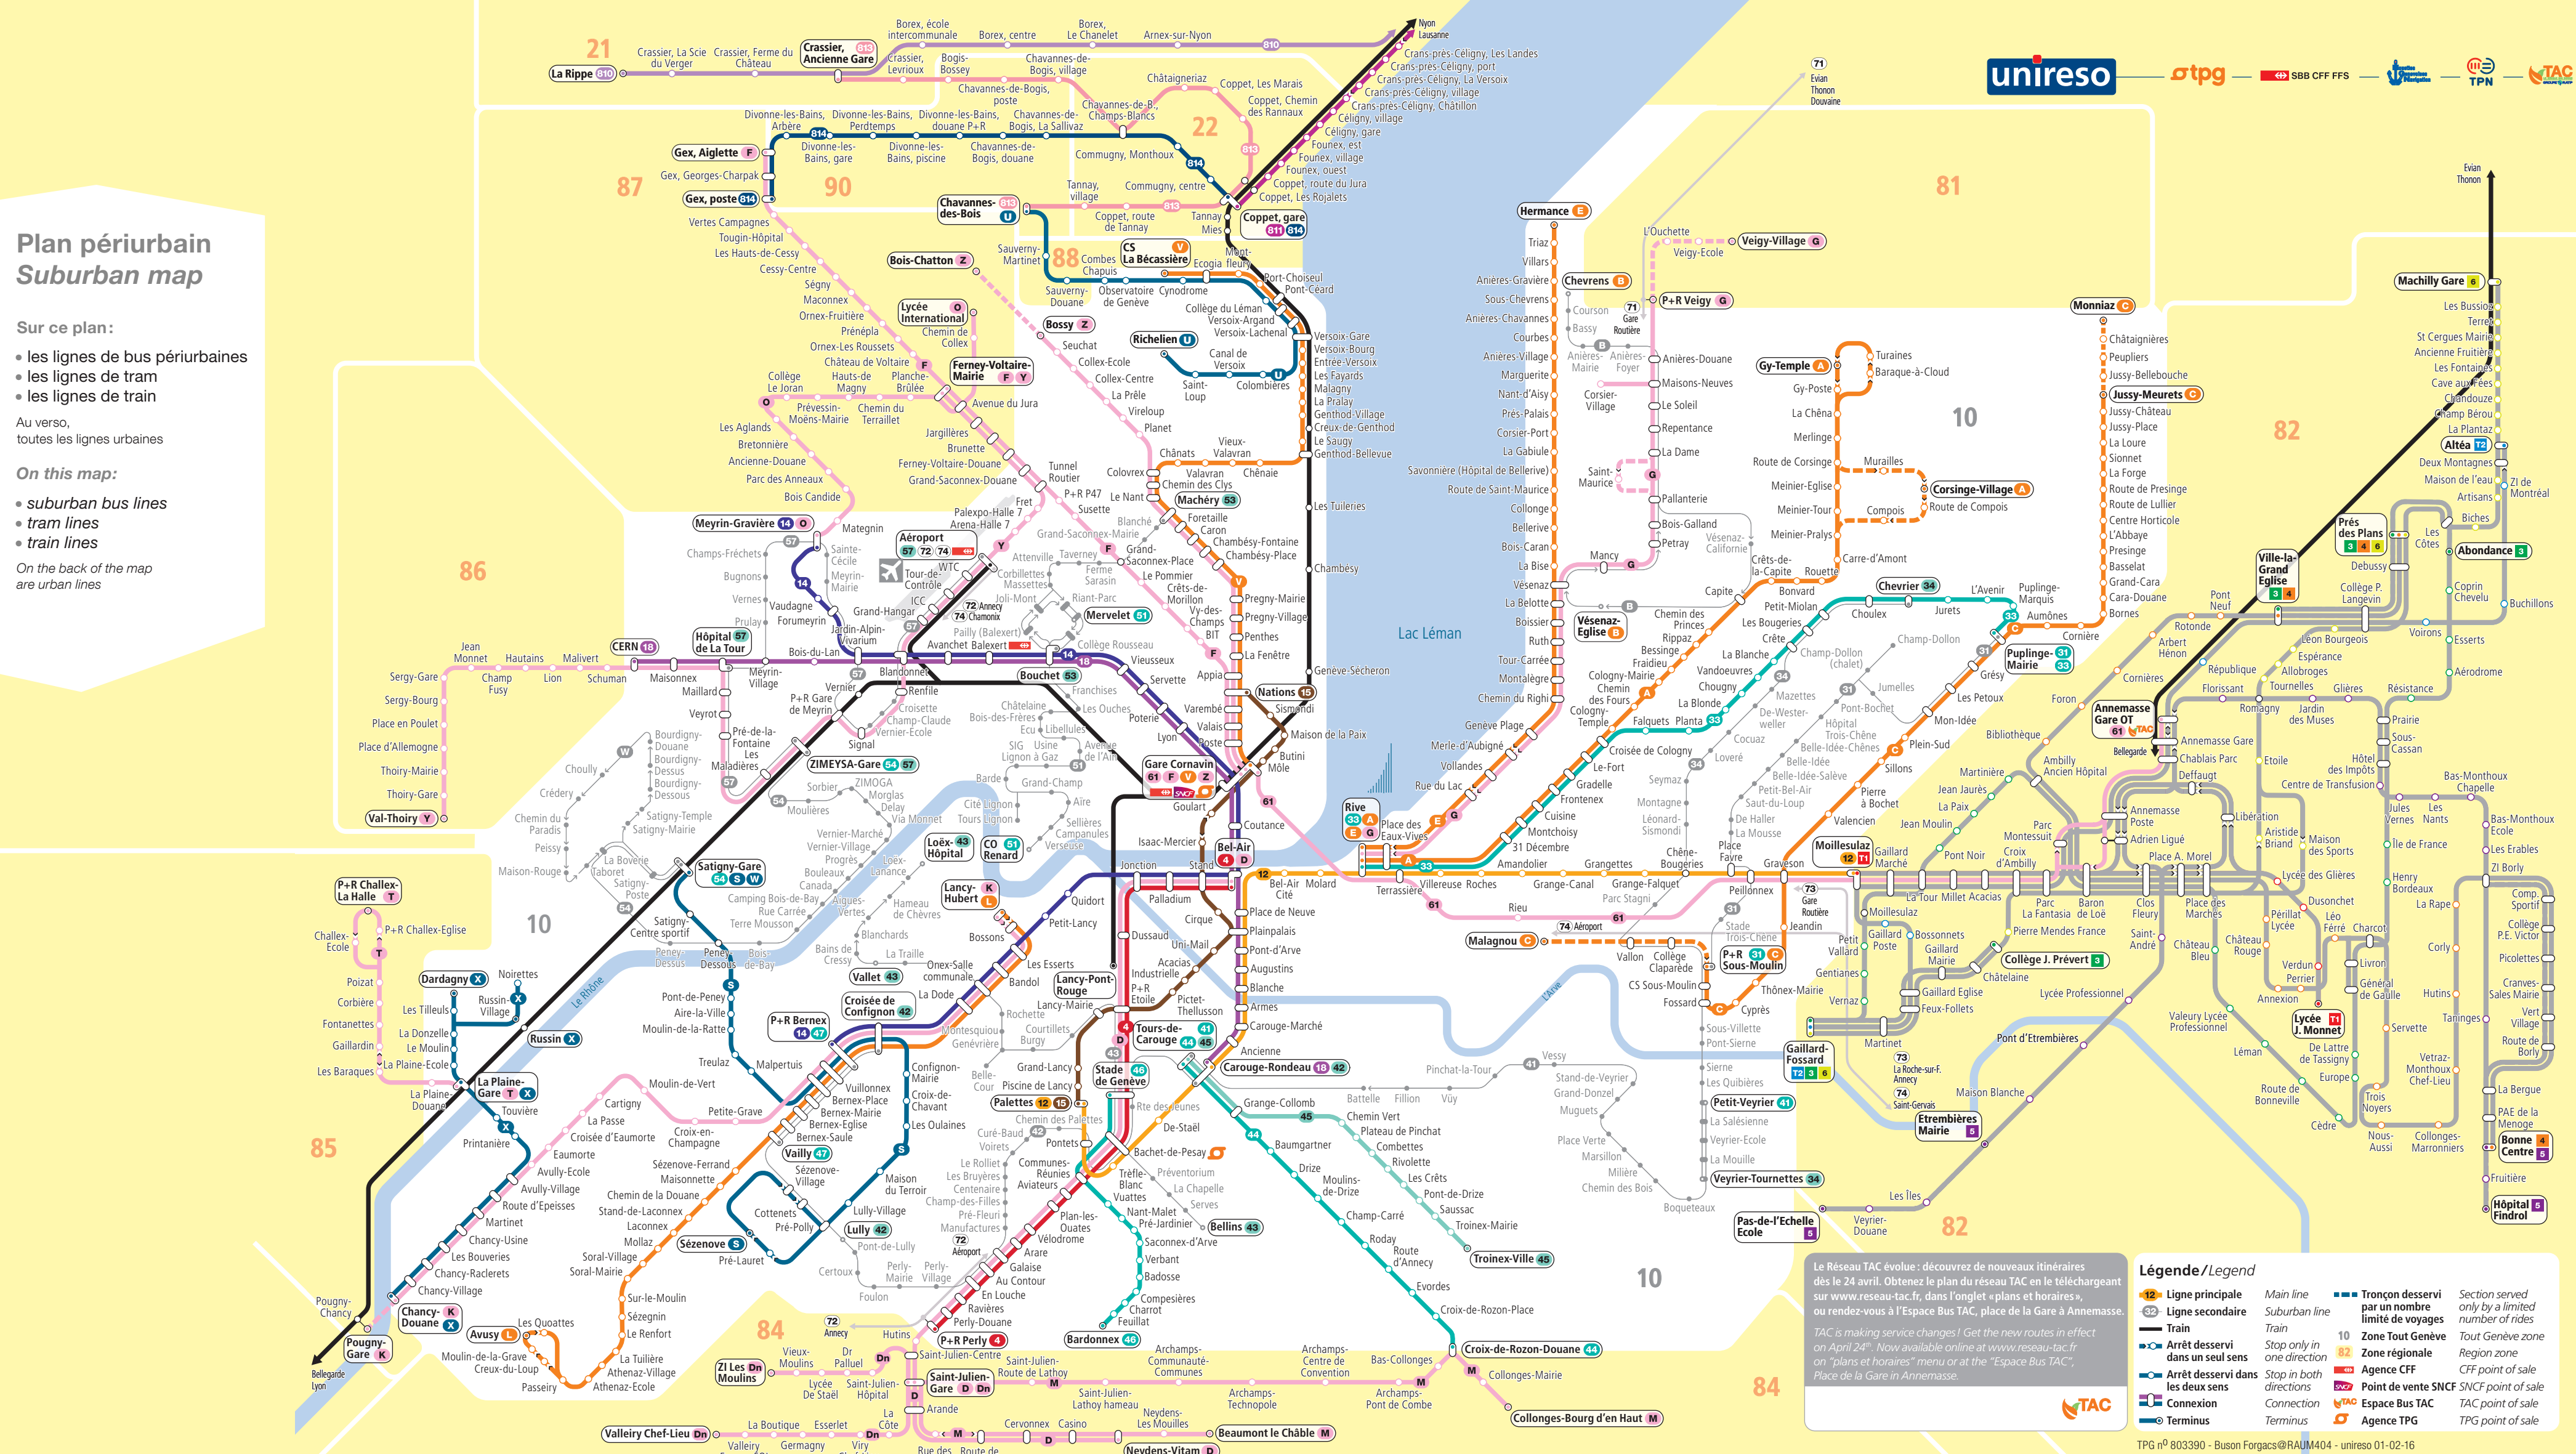

Plan périurbain Suburban map

Sur ce plan:

- les lignes de bus périurbaines
- les lignes de tram
- les lignes de train

Au verso,
toutes les lignes urbaines

On this map:

- suburban bus lines
- tram lines
- train lines

On the back of the map
are urban lines

Plus d'infos pour
voyager dans Genève
et aux alentours ?

**tpg : toutes les infos
en temps réel**
Horaires en temps réel, recherche
d'itinéraires, géolocalisation des arrêts les
plus proches. Téléchargez gratuitement
l'application tpg.

SNCF TER Mobile
Real time service status,
trip planner, tickets.
Download our free app.

Le Réseau TAC évolue : découvrez de nouveaux itinéraires
dès le 24 avril. Obtenez le plan du réseau TAC en le téléchargeant
sur www.reseau-tac.fr, dans l'onglet « plans et horaires »,
ou rendez-vous à l'« Espace Bus TAC », place de la Gare à Annemasse.
TAC is making service changes! Get the new routes in effect
on April 24th. Now available online at www.reseau-tac.fr
on "plans et horaires" menu or at the "Espace Bus TAC",
Place de la Gare in Annemasse.

Sat Autocars
Place des Arts
74200 Thonon
Lun-Ven / Mon-Fri: 8h30-12h30, 14h30-18h30

Pôle d'échange
Gare Routière Sud
74000 Annecy
Lun-Ven / Mon-Fri: 7h45-12h, 14h-19h15
Sam / Sat: 7h45-12h

Gare Genève Cornavin
7 j/7, 6h-20h45