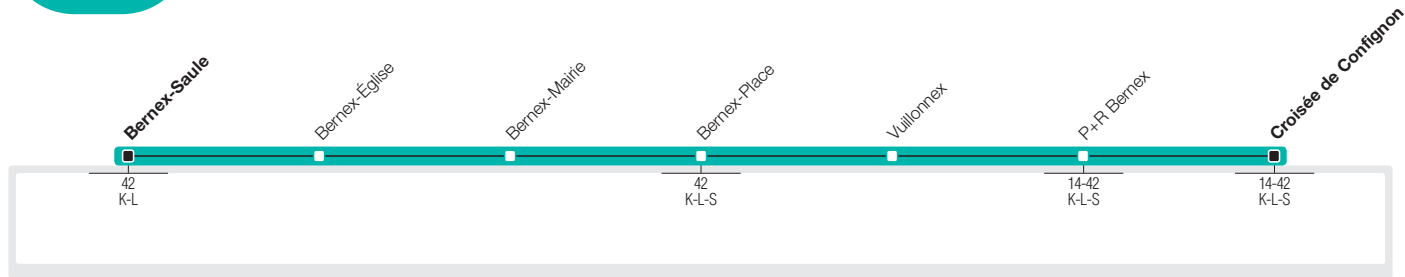

47

→ Croisée de Confignon – P+R Bernex –
 → **Bernex-Saule**

47

→ Bernex-Saule – P+R Bernex –
 → **Croisée de Confignon**

47

→ Lundi-Vendredi Direction Bernex-Saule

Croisée de Confignon	5:01	5:15	5:29	5:40	6:03	6:18	6:34	6:49	7:04	7:13	7:20	7:32	7:44	7:55	8:05	8:16	8:26	8:37	8:47	8:58	9:09	9:20	9:30	9:41
P+R Bernex	5:02	5:16	5:30	5:41	6:04	6:19	6:35	6:50	7:05	7:14	7:21	7:33	7:45	7:56	8:06	8:17	8:27	8:38	8:48	8:59	9:10	9:21	9:31	9:42
Bernex-Place	5:03	5:17	5:31	5:42	6:05	6:20	6:36	6:51	7:06	7:16	7:23	7:35	7:47	7:58	8:08	8:19	8:29	8:40	8:50	9:01	9:12	9:23	9:33	9:44
Bernex-Saule	5:06	5:20	5:34	5:45	6:08	6:23	6:39	6:54	7:09	7:18	7:25	7:38	7:50	8:01	8:11	8:22	8:32	8:43	8:53	9:04	9:15	9:26	9:36	9:47
Croisée de Confignon	9:51	10:02	10:12	10:23	10:33	10:44	10:56	11:06	11:17	11:27	11:38	11:48	11:59	12:09	12:20	12:31	12:42	12:52	13:03	13:13	13:24	13:34	13:45	13:55
P+R Bernex	9:52	10:03	10:13	10:24	10:34	10:45	10:57	11:07	11:18	11:28	11:39	11:49	12:00	12:10	12:21	12:32	12:43	12:53	13:04	13:14	13:25	13:35	13:46	13:56
Bernex-Place	9:54	10:05	10:15	10:26	10:36	10:47	10:59	11:09	11:20	11:30	11:41	11:51	12:02	12:12	12:23	12:34	12:45	12:55	13:06	13:16	13:27	13:37	13:48	13:58
Bernex-Saule	9:57	10:08	10:18	10:29	10:39	10:50	11:02	11:12	11:23	11:33	11:44	11:54	12:05	12:15	12:26	12:37	12:48	12:58	13:09	13:18	13:29	13:39	13:50	14:00
Croisée de Confignon	14:06	14:17	14:28	14:38	14:49	14:59	15:10	15:20	15:31	15:41	15:52	16:03	16:13	16:24	16:34	16:46	16:55	17:06	17:16	17:27	17:38	17:49	17:59	18:10
P+R Bernex	14:07	14:18	14:29	14:39	14:50	15:00	15:11	15:21	15:32	15:42	15:53	16:04	16:14	16:25	16:35	16:47	16:56	17:07	17:17	17:28	17:39	17:50	18:00	18:11
Bernex-Place	14:09	14:20	14:31	14:41	14:52	15:02	15:13	15:23	15:34	15:44	15:55	16:06	16:16	16:27	16:37	16:49	16:58	17:09	17:19	17:30	17:41	17:52	18:02	18:13
Bernex-Saule	14:11	14:22	14:33	14:43	14:55	15:05	15:16	15:26	15:37	15:47	15:58	16:09	16:19	16:30	16:40	16:52	17:01	17:12	17:22	17:33	17:44	17:55	18:05	18:16
Croisée de Confignon	18:20	18:31	18:41	18:52	19:02	19:13	19:18	19:29	19:42	19:58	20:13	20:27	20:42	20:57	21:12	21:27	21:48	22:08	22:28	22:47	23:07	23:27	23:47	00:07
P+R Bernex	18:21	18:32	18:42	18:53	19:03	19:14	19:19	19:30	19:43	19:59	20:14	20:28	20:43	20:58	21:13	21:28	21:49	22:09	22:29	22:48	23:08	23:28	23:48	00:08
Bernex-Place	18:23	18:34	18:44	18:55	19:05	19:16	19:21	19:32	19:45	20:01	20:16	20:30	20:45	21:00	21:15	21:30	21:51	22:11	22:30	22:49	23:09	23:29	23:49	00:09
Bernex-Saule	18:26	18:37	18:47	18:58	19:08	19:19	19:24	19:35	19:48	20:03	20:18	20:32	20:47	21:02	21:17	21:32	21:53	22:13	22:33	22:52	23:12	23:32	23:52	00:12
Croisée de Confignon	00:27	00:47	a01:07	a01:27	a01:47	a02:07																		
P+R Bernex	00:28	00:48	a01:08	a01:28	a01:48	a02:08																		
Bernex-Place	00:29	00:49	a01:09	a01:29	a01:49	a02:09																		
Bernex-Saule	00:32	00:52	a01:12	a01:32	a01:52	a02:12																		